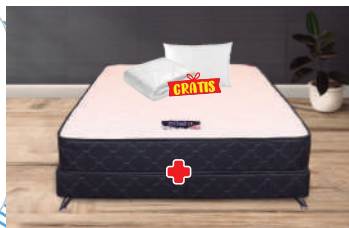

## Colchón AO Night

Ortopédico, resortado 120 x 190 cm + somier semidoble tapizado en ecocuero color según disponibilidad. **Gratis** forro protector 120 y 1 almohada siliconada.

Ref. CM1766

**Precio con Brilla:** **\$ 1'163.000** **Precio regular:** **\$ 1'673.000**