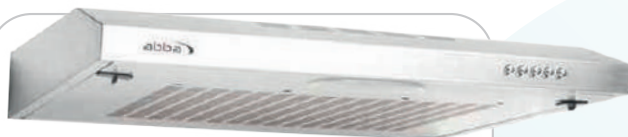

Cubierta ABBA

4 puestos - Inox + Campana ABBA

Precio con Brilla: Precio regular:
$ 1'090.000 ~~$ 1'290.000~~

2 Artículos

*Productos sujetos a la disponibilidad de color.

*Promoción válida del 1 al 28 de febrero de 2022 o hasta agotar existencias.