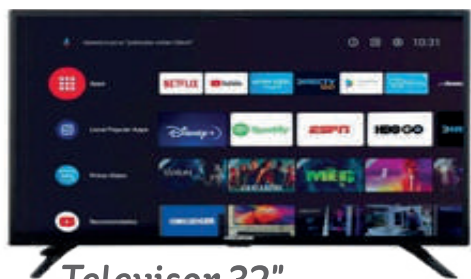

## Aire Minisplit Mabe

de 12.000 BTU de 220v.

Ref. MMT12CDBW

**Precio con Brilla:** **\$ 1'528.000** **Precio regular:** **\$ 2'198.000**

100 Unidades disponibles

Tecnología para tu felicidad