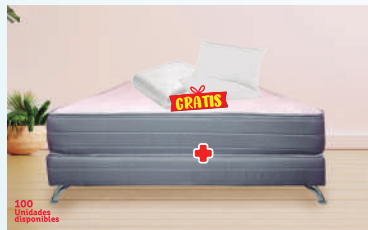

Colchón AO Fenix

Resortado 140x190 cms + Somier tapizado en ecocuero color según disponibilidad. **Gratis** forro protector y 2 almohadas siliconadas.

Ref. CM1705-1

Precio con Brilla: **$ 1'345.000** **Precio regular:** **$ 1'933.000**

Colchón AO Night

Ortopédico, resortado 120 x 190 cm + somier semidoble tapizado en ecocuero color según disponibilidad. **Gratis** forro protector 120 y 1 almohada siliconada.

Ref. CM1766

Precio con Brilla: **$ 1'163.000** **Precio regular:** **$ 1'673.000**